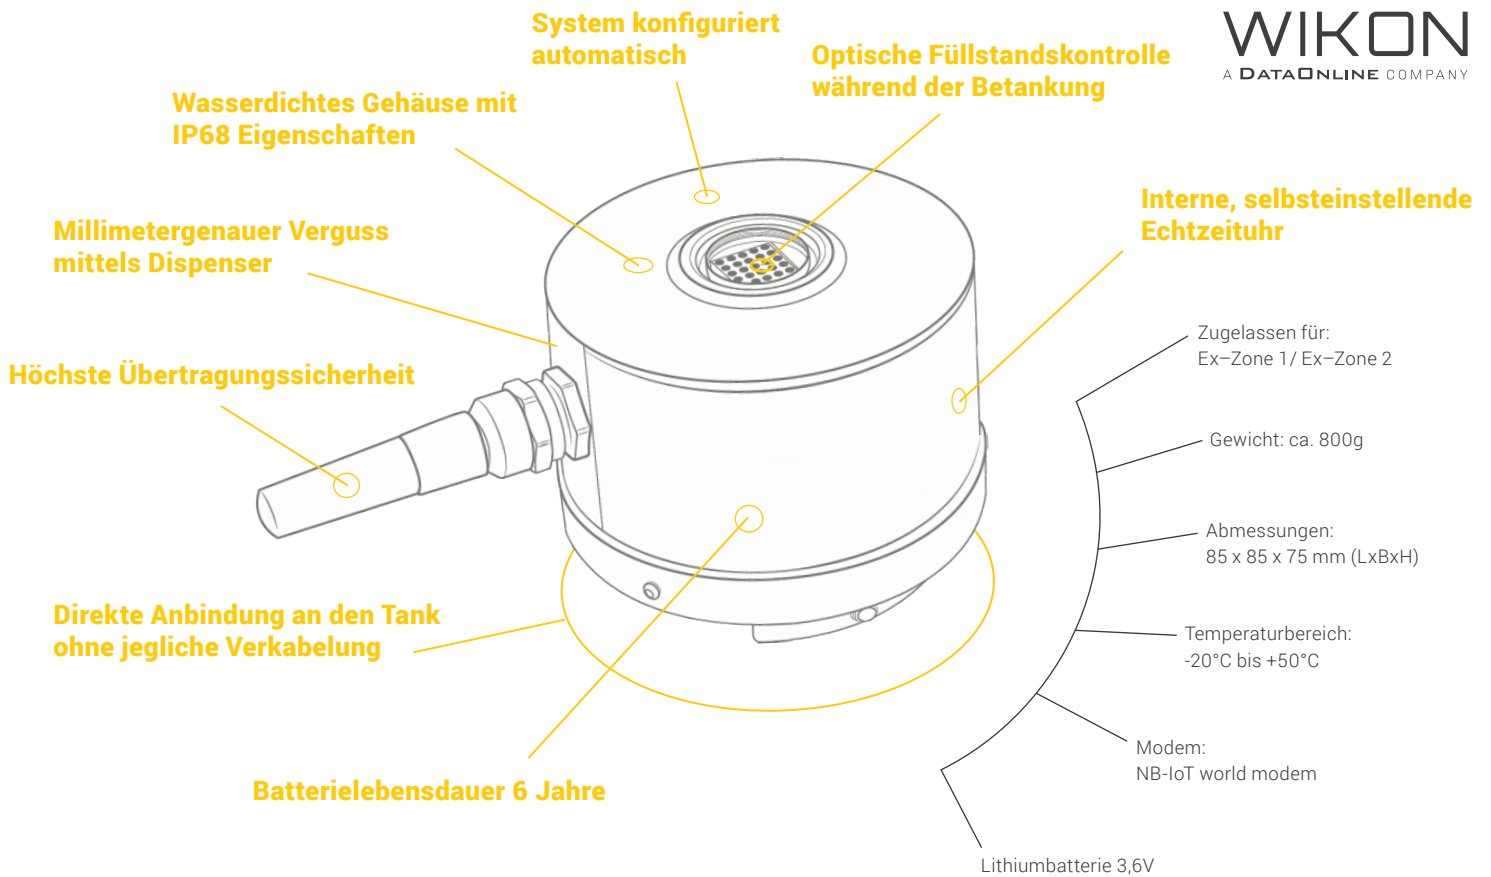

# TAMO

Kabellose Füllstandsüberwachung von LPG-Tanks per GSM - Mobilfunk

**Logistikoptimierung**

**Vermeidung leerer Tanks**

**Reduzierung von Sonderfahrten**

**Sofortige Alarmmeldungen**

**Batterielebensdauer 6 Jahre**

**Einfache Montage**

**Wasserdichtes Gehäuse mit IP68 Eigenschaften und Gelfüllung**

**Webbasiertes DataCenter mit Schnittstelle zu Logistik-Systemen**

Get in Touch